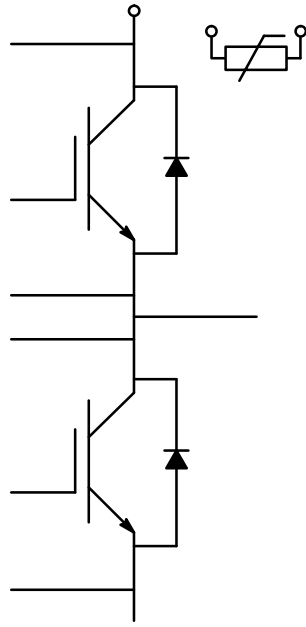

A 750 V, 680 A
S D CEE
6-P R5 M5

VE-T™ D M5
NVH680S75L4SPC

The NVH680S75L4SPC is a power module from the VE-Trac™

o

		-	o
		-	o
	-		Ω
			-

Δ		o	-		-
		o	-	-	
		o	-	-	

o

			o	-			
			o o o	- - -		- -	
			o o o	- - -		- - -	
		Ω	o o o	- - -		- - -	
		Ω	o o o	- - -		- - -	μ
		Ω	o o o	- - -		- - -	

o

			o	-		Ω
$\Delta R/R$			o Ω		-	
			o	-	-	
	-					

Ω

— TM

8

8

2

ON