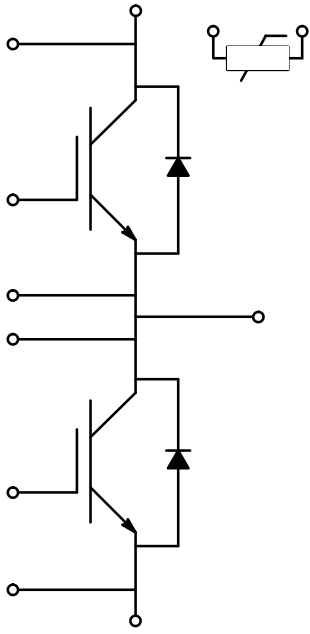

A 750 V, 680 A
S D CEE
6-P R5 M5

VE-T™ D M5
NVH680S75L4SPC

The NVH680S75L4SPC is a power module from the VE-Trac™

o

		-	o
		-	o
	-		Ω
			-

Δ		o	-		-
		o	-	-	
		o	-	-	

o

			o	-			
			o o o	- - -		- -	
			o o o	- - -		- - -	
		Ω	o o o	- - -		- - -	
		Ω	o o o	- - -		- - -	μ
		Ω	o o o	- - -		- - -	

o

			o	-		Ω
$\Delta R/R$			o Ω		-	
			o	-	-	
	-					

Ω

— TM

8

8

2

ON